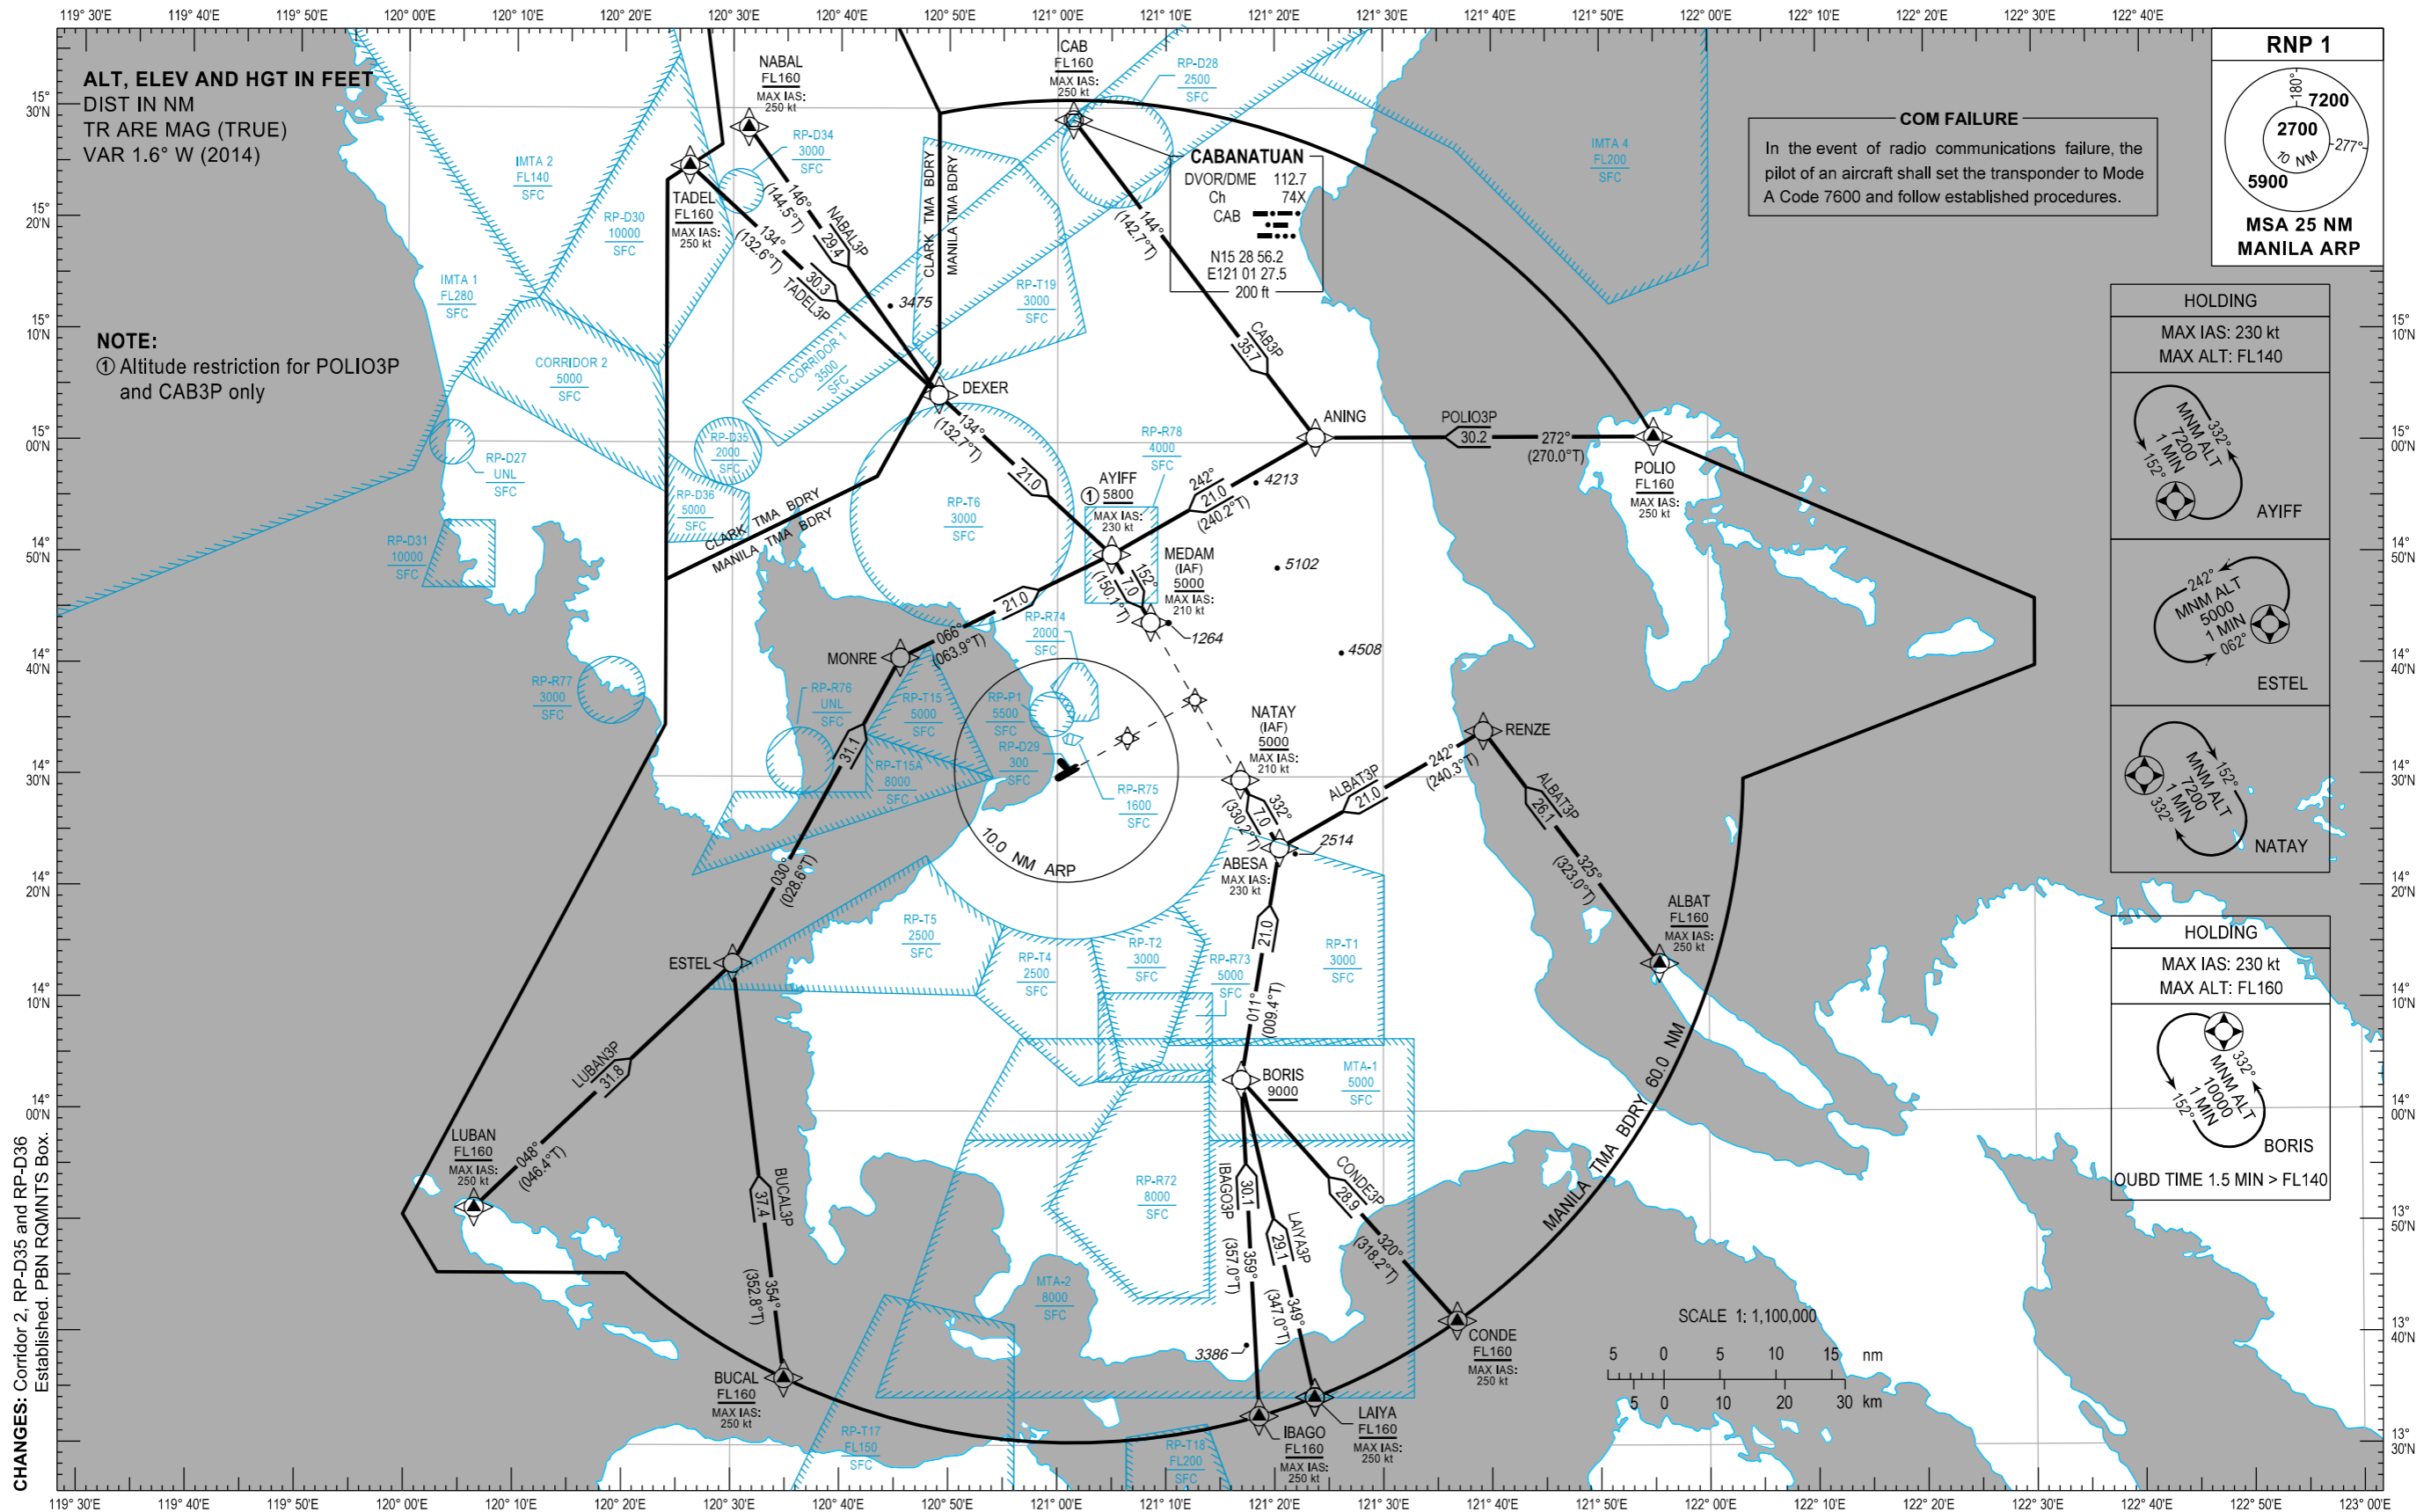

STANDARD ARRIVAL
CHART - INSTRUMENT
(STAR)

MANILA/Ninoy Aquino Intl (RPLL)
RNP STAR RWY 24
ALBAT3P BUCAL3P CAB3P CONDE3P IBAGO3P
LAIYA3P LUBAN3P NABAL3P POLIO3P TADEL3P

TRANSITION
ALTITUDE
11,000 ft

APP - 121.1 / 124.8
TWR - 118.1 / 118.4
GND - 121.8 / 122.0

WAYPOINT LIST

Waypoint Name	Latitude	Longitude	Type
ABESA	N14 23 37	E121 20 27	Fly-by
ALBAT	N14 13 13	E121 55 27	Fly-by
ANING	N15 00 27	E121 23 48	Fly-by
AYIFF	N14 49 57	E121 04 59	Fly-by
BORIS	N14 02 49	E121 16 56	Fly-by
BUCAL	N13 36 00	E120 34 56	Fly-by
CAB	N15 28 56.2	E121 01 27.5	Fly-by
CONDE	N13 41 09	E121 36 46	Fly-by
DEXER	N15 04 15	E120 49 03	Fly-by
ESTEL	N14 13 15	E120 30 08	Fly-by
IBAGO	N13 32 38	E121 18 34	Fly-by
LAIYA	N13 34 19	E121 23 40	Fly-by
LUBAN	N13 51 15	E120 06 25	Fly-by
MEDAM	N14 43 51	E121 08 35	Fly-by
MONRE	N14 40 41	E120 45 30	Fly-by
NABAL	N14 28 17	E120 31 25	Fly-by
NATAY	N14 29 43	E121 16 52	Fly-by
POLIO	N15 00 30	E121 55 00	Fly-by
RENZE	N14 34 06	E121 39 14	Fly-by
TADEL	N15 24 51	E120 25 58	Fly-by